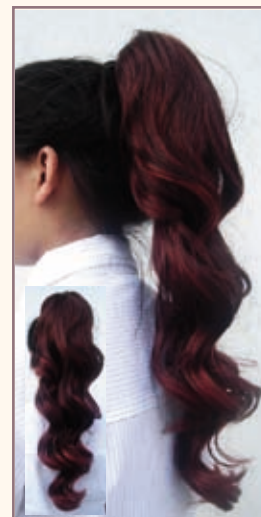

€15,99 **€ 9,99**

542220
Banana Touch
Color 27

€15,99 **€ 7,99**

525530
Banana TH10
Color RD900

€15,99 **€ 7,99**

542230
Banana Feel
Color 27

€15,99 **€ 9,99**

575140
Banana PB10
Color F2/99J

€15,99 **€ 9,99**

405250
Banana Long
Color 27

€17,99 **€ 9,99**

404940
Banana Long
Color 33

€17,99 **€ 9,99**

404930
Banana Long
Color 4

€17,99 **€ 9,99**

404920
Banana Long
Color 3